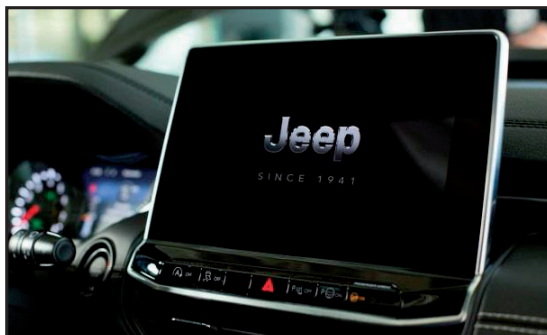

Jeep®

JEEP COMPASS 1.3 TURBO

GRUPO
SEVEL

jeep.com.uy

Imágenes meramente ilustrativas.

JEEP COMPASS 1.3 TURBO

DATOS TÉCNICOS	Compass Sport 1.3L T	Compass Longitude II 1.3 T	Compass Longitude 1.3 T	Compass 1.3 T	Compass 1.3 T Full
Motor	1.3L I4 Turbo Mair	1.3L I4 Turbo Mair	1.3L I4 Turbo Mair	1.3L I4 Turbo Mair	1.3L I4 Turbo Mair
Válvulas	16	16	16	16	16
Cilindrada (cm3)	1.300	1.300	1.300	1.300	1.300
Potencia (CV@rpm)	180@5750	180@5750	180@5750	180@5750	180@5750
Torque (Nm@rpm)	270@1850	270@1850	270@1850	270@1850	270@1850
Tracción	FWD/BLD/TC*	FWD/BLD/TC*	FWD/BLD/TC*	FWD/BLD/TC*	FWD/BLD/TC*
Transmisión	AT6	AT6	AT6	AT6	AT6
Dirección	Asistida Eléctricamente	Asistida Eléctricamente	Asistida Eléctricamente	Asistida Eléctricamente	Asistida Eléctricamente
Combustible	NAFTA	NAFTA	NAFTA	NAFTA	NAFTA
DIMENSIONES Y CAPACIDADES	Compass Sport 1.3L T	Compass Longitude II 1.3 T	Compass Longitude 1.3 T	Compass 1.3 T	Compass 1.3 T Full
Alto (mm)	1645	1645	1645	1645	1645
Ancho con espejos (mm)	2033	2033	2033	2033	2033
Peso en orden de marcha (Kg)	1527 Kg	1541 Kg	1541 Kg	1556 Kg	1556 Kg
Capacidad de tanque de combustible	60 Lts	60 Lts	60 Lts	60 Lts	60 Lts
Capacidad de baúl normal / rebatible	400 Lts / 1181 Lts	400 Lts / 1181 Lts	400 Lts / 1181 Lts	400 Lts / 1181 Lts	400 Lts / 1181 Lts
Distancia entre ejes (mm)	2636	2636	2636	2636	2636
Largo (mm)	4394	4394	4394	4394	4394
Plazas	5	5	5	5	5
TECNOLOGÍA	Compass Sport 1.3L T	Compass Longitude II 1.3 T	Compass Longitude 1.3 T	Compass 1.3 T	Compass 1.3 T Full
Comando de audio al volante	SI	SI	SI	SI	SI
Control de Velocidad Crucero	SI	SI	SI	SI	SI
Encendido por botón (Sistema Keyless enter-n-go)	SI	SI	SI	SI	SI
Sistema de control de presión de neumáticos	SI	SI	SI	SI	SI
Sistema de manos libres con reconocimiento de voz y Bluetooth	SI	SI	SI	SI	SI
Sistema de sonido Premium marca Beats®	NO	NO	SI	SI	SI
Sistema multimedia Apple CarPlay® / Android Auto®	SI	SI	SI	SI	SI
Pantalla touch central multimedia	8,4"	8,4"	10,1"	10,1"	10,1"
Cuadro de instrumentos	3,5"	7"	7"	10,25"	10,25"
CONFORT	Compass Sport 1.3L T	Compass Longitude II 1.3 T	Compass Longitude 1.3 T	Compass 1.3 T	Compass 1.3 T Full
Park Assist	NO	NO	SI	SI	SI
Auto Hold	SI	SI	SI	SI	SI
Climatizador automático bi-zona	SI	SI	SI	SI	SI
Volante regulable en altura y profundidad	SI	SI	SI	SI	SI
Asiento trasero bipartido / rebatible	SI	SI	SI	SI	SI
Cargador inalámbrico	NO	NO	SI	SI	SI
Retrovisores exteriores de pliegue automático	NO	SI	SI	SI	SI
Partida remota	NO	NO	SI	SI	SI
EXTERIOR	Compass Sport 1.3L T	Compass Longitude II 1.3 T	Compass Longitude 1.3 T	Compass 1.3 T	Compass 1.3 T Full
Barras longitudinales portaequipaje	SI	SI	SI	SI	SI
Detalles cromados	SI	SI	SI	SI	SI
Espejos laterales con comando interno eléctrico	SI	SI	SI	SI	SI
Espejos laterales y manijas color carrocería	SI	SI	SI	SI	SI
Faros antiniebla led	SI	SI	SI	SI	SI
Llantas de aleación	17"	18"	18"	19"	19"
Luces de cortesía	SI	SI	SI	SI	SI
Luces LED delanteras y traseras	SI	SI	SI	SI	SI
Paragolpes color carrocería	SI	SI	SI	SI	SI
Repetidor de luz de giro LED en espejos laterales	SI	SI	SI	SI	SI
Rueda de auxilio full size	SI	SI	SI	SI	SI
Techo solar panorámico	NO	NO	NO	NO	SI
INTERIOR	Compass Sport 1.3L T	Compass Longitude II 1.3 T	Compass Longitude 1.3 T	Compass 1.3 T	Compass 1.3 T Full
Apoyabrazos central delantero	SI	SI	SI	SI	SI
Asiento conductor con regulación eléctrica en 6 direcciones	NO	NO	NO	SI	SI
Asiento conductor con regulación manual en 6 direcciones	SI	SI	SI	NO	NO
Asiento pasajero con regulación manual	SI	SI	SI	SI	SI
Asientos tapizados con cuero	NO	SI	SI	SI	SI
Levas al volante	NO	SI	SI	SI	SI
Volante forrado con cuero	SI	SI	SI	SI	SI
SEGURIDAD	Compass Sport 1.3L T	Compass Longitude II 1.3 T	Compass Longitude 1.3 T	Compass 1.3 T	Compass 1.3 T Full
Alarma	SI	SI	SI	SI	SI
Airbags de rodilla conductor	NO	NO	NO	SI	SI
Airbags frontales delanteros conductor y acompañante	SI	SI	SI	SI	SI
Airbags laterales	SI	SI	SI	SI	SI
Airbags laterales tipo cortina	SI	SI	SI	SI	SI
Cámara retroceso	SI	SI	SI	SI	SI
Control de arranque en pendiente	SI	SI	SI	SI	SI
Control de estabilidad (ESC)	SI	SI	SI	SI	SI
Control de tracción (TCS)	SI	SI	SI	SI	SI
Fijación de asientos para niños (ISOFIX)	SI	SI	SI	SI	SI
Freno de estacionamiento eléctrico	SI	SI	SI	SI	SI
Sensor estacionamiento trasero	SI	SI	SI	SI	SI
Sensor de lluvia	SI	SI	SI	SI	SI
Sensor Crepuscular	SI	SI	SI	SI	SI
Cierre centralizado sensible a la velocidad	SI	SI	SI	SI	SI
Reconocimiento de cartel indicador de velocidad	NO	NO	NO	SI	SI
Frenado de emergencia	NO	NO	NO	SI	SI
Detector de fatiga	NO	NO	NO	SI	SI
Control crucero adaptativo	NO	NO	NO	SI	SI